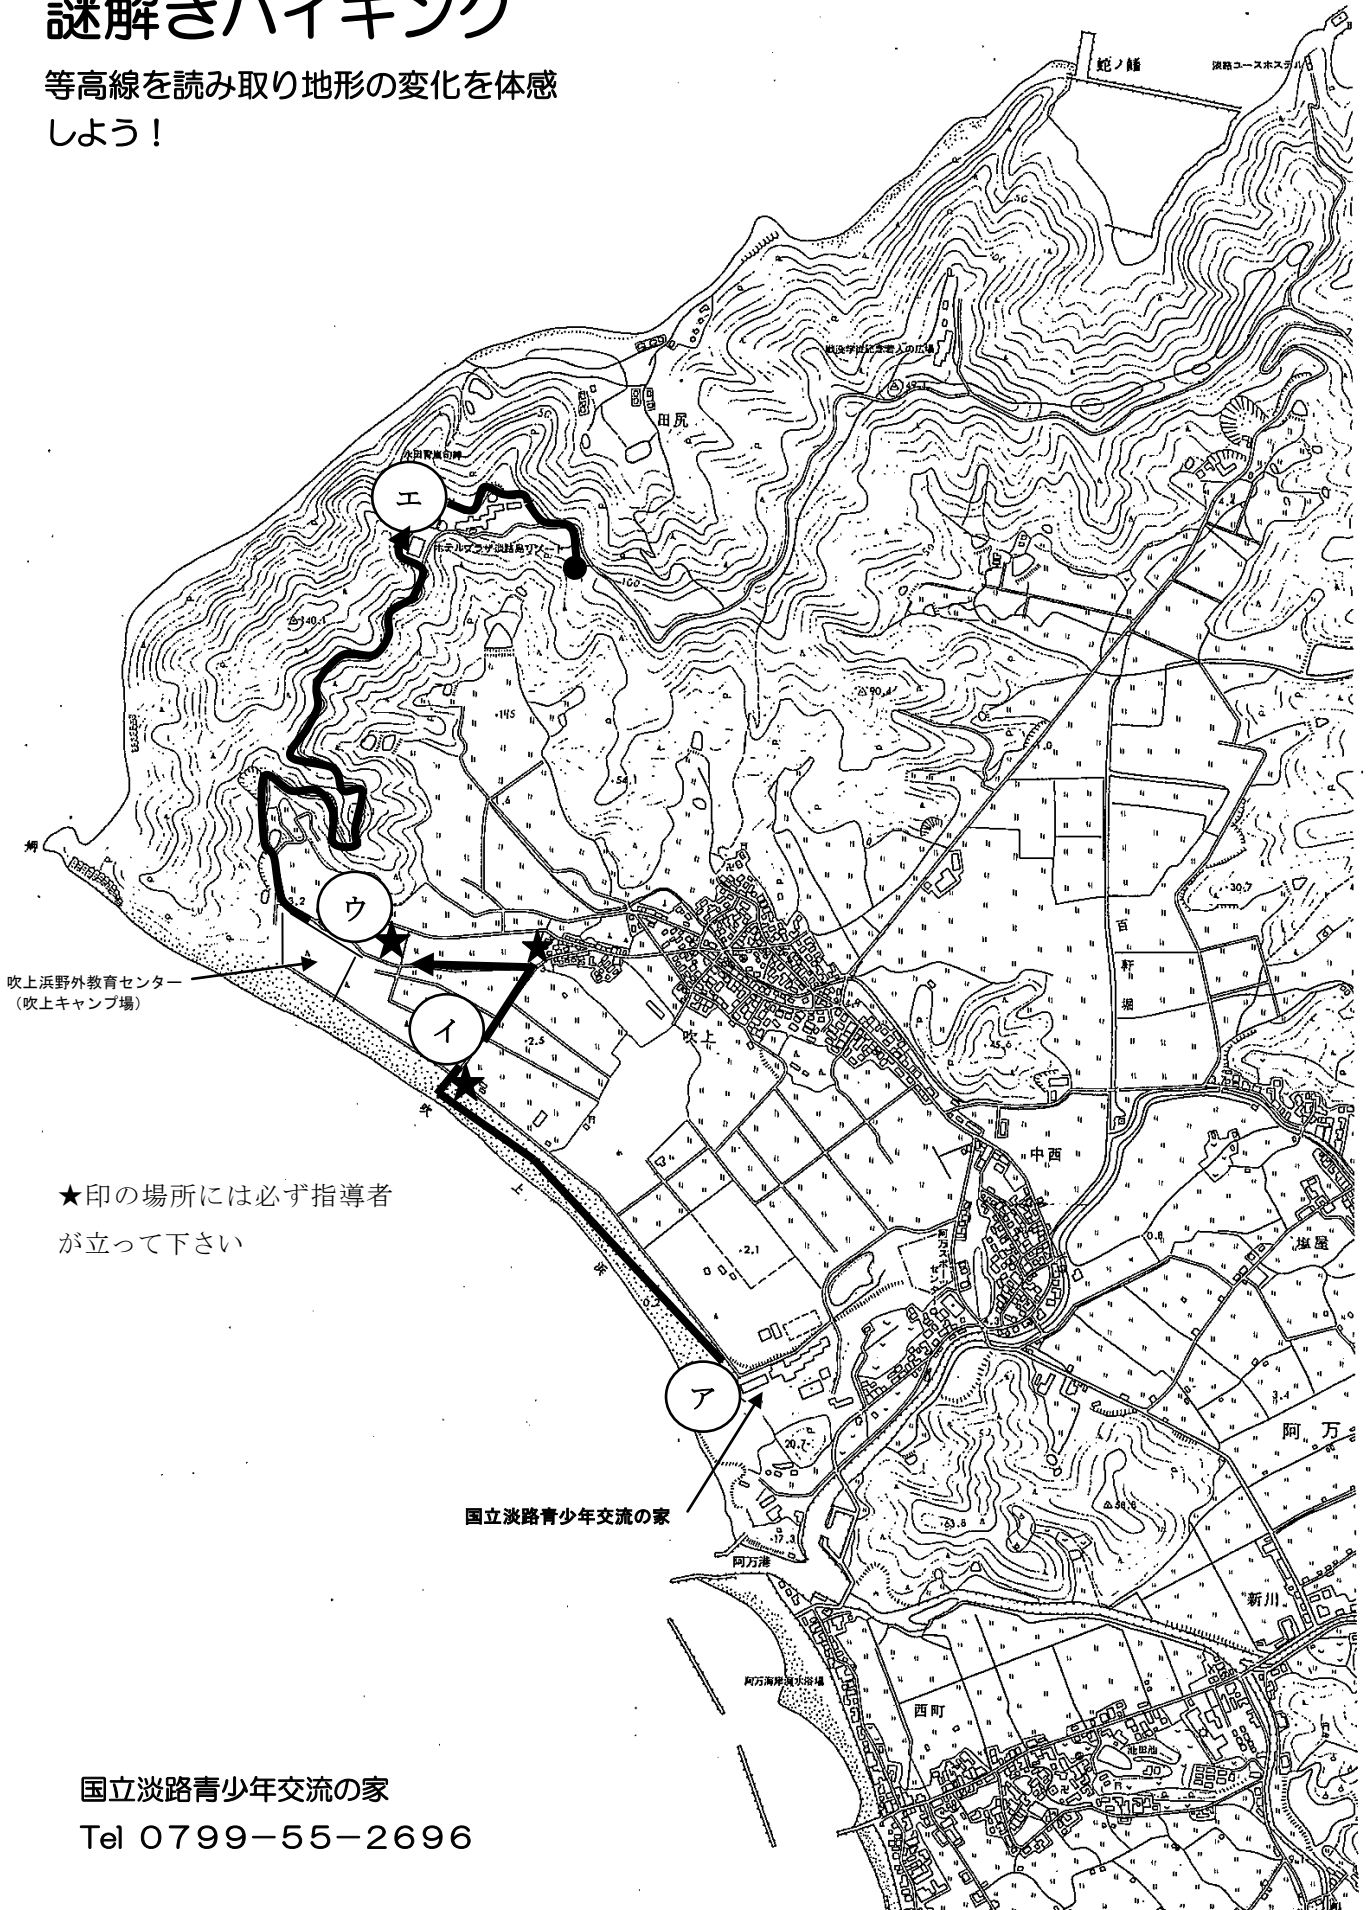

# 謎解きハイキング

等高線を読み取り地形の変化を体感  
しよう！

★印の場所には必ず指導者が  
立って下さい

国立淡路青少年交流の家  
Tel 0799-55-2696