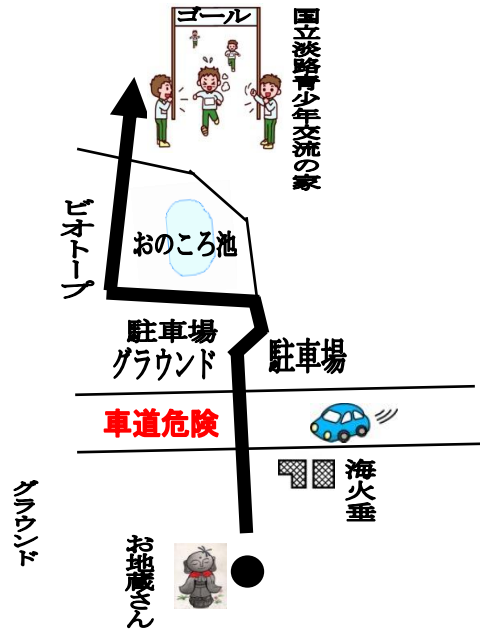

ウォークラリー Cコース

ウォークラリー Cコース

ウォークラリー Cコース

No, 7 行き

チェックポイント
亀岡八幡神社

車道危険

T-POINT3

チェックポイントの問題にチャレンジせよ!

※ 車道では安全確認をしっかりとってください!

No, 8 帰り

倉庫

車道危険

T-POINT3

※ 車道では安全確認をしっかりとってください!

ウォークラリー Cコース

ウォークラリー Cコース

No, 13

帰り

※ 車道では安全確認をしっかりとってください！

No, 14

帰り

※ 車道では安全確認をしっかりとってください！

ウォークラリー Cコース