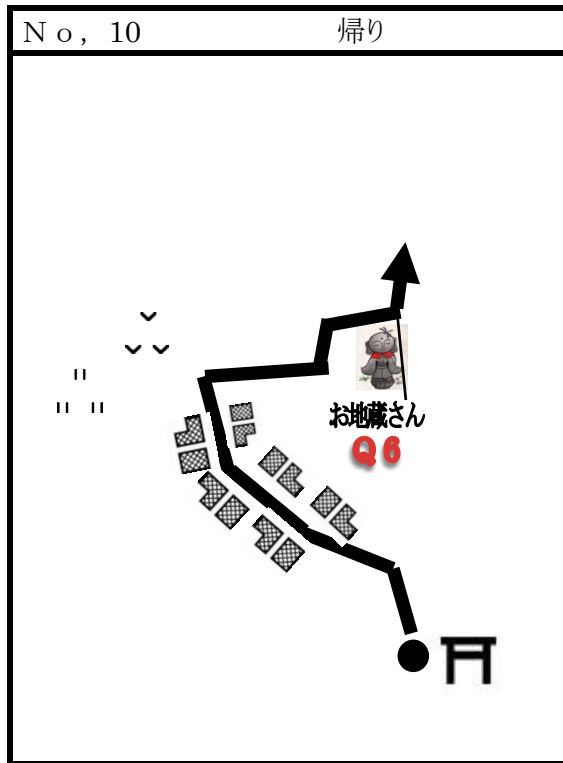

ウォークラリー Cコース

ウォークラリー Cコース

ウォークラリー Cコース

No, 7 行き

チェックポイント
亀岡八幡神社

車道危険

T-POINT3

チェックポイントの問題にチャレンジせよ!

※ 車道では安全確認をしっかりとってください!

No, 8 帰り

倉庫

車道危険

T-POINT3

※ 車道では安全確認をしっかりとってください!

ウォークラリー Cコース

ウォークラリー Cコース

No, 13

帰り

※ 車道では安全確認をしっかりとってください！

No, 14

帰り

※ 車道では安全確認をしっかりとってください！

ウォークラリー Cコース